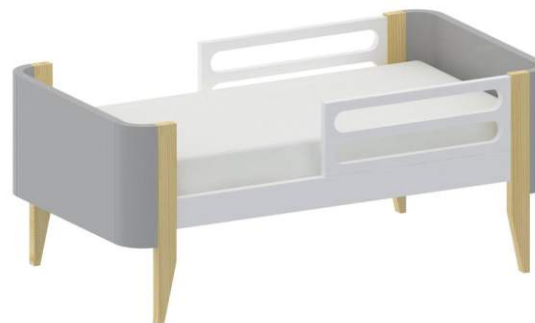

+ de 700 cores

#SonhosNaMinibelle

Desde sempre pronta
para realizar desejos
e entregar sonhos

#SonhosNaMinibelle

Mini-Camas

Mini-cama Bo.

Certificado pelo INMETRO

Colchão 70cm x 150cm

Medidas da cama:
Altura: 59 cm
Largura: 158 cm
Profundidade: 76 cm

Pinus

Jequitibá

#SonhosNaMinibelle

Mini-Cama Piccola

Certificado pelo INMETRO

Colchão 150cm x 70cm

Medidas da cama:
Largura: 159 cm
Altura: 151 cm
Profundidade: 79 cm