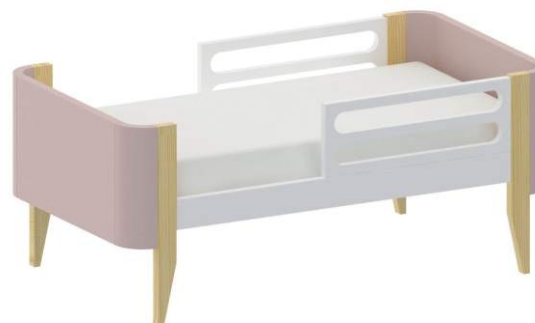

+ de 700 cores

#SonhosNaMinibelle

Desde sempre pronta
para realizar desejos
e entregar sonhos

#SonhosNaMinibelle

Mini-Camas

Mini-cama Bo.

Certificado pelo INMETRO

Colchão 70cm x 150cm

Medidas da cama:
Altura: 59 cm
Largura: 158 cm
Profundidade: 76 cm

Pinus

Jequitibá

#SonhosNaMinibelle

Mini-Cama Piccola

Certificado pelo INMETRO

Colchão 150cm x 70cm

Medidas da cama:
Largura: 159 cm
Altura: 151 cm
Profundidade: 79 cm