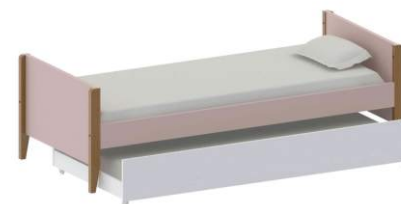

Desde sempre pronta
para realizar desejos
e entregar sonhos

#SonhosNaMinibelle

Catálogo Móveis
Camas

Cama Bo.

Certificado pelo INMETRO

Colchão 78cm x 188cm

Cama Auxiliar opcional
Vendida separadamente

Medidas da cama:

Altura: 61 cm

Largura: 202 cm

Profundidade: 86 cm

Pinus

Jequitibá

#SonhosNaMinibelle

Cama-sofá Bo.

Certificado pelo INMETRO

Colchão 78cm x 188cm

Cama Auxiliar opcional
Vendida separadamente

Medidas da cama:
Altura: 61 cm
Largura: 202 cm
Profundidade: 86 cm

#SonhosNaMinibelle

Cama Joy

Certificado pelo INMETRO

Colchão 78cm x 188cm

Medidas da cama:
Altura: 63 cm
Largura: 199 cm
Profundidade: 87 cm

Pinus

Jequitibá

#SonhosNaMinibelle

Cama Papaya

Certificado pelo INMETRO

Colchão 78cm x 188cm

Cama Auxiliar inclusa