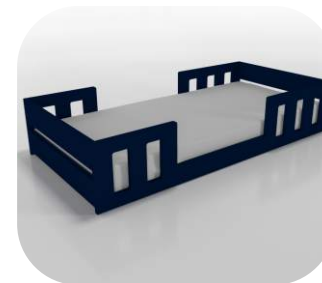

Cama Auxiliar opcional
Vendida separadamente

+ de 700 cores

#SonhosNaMinibelle

Cama Play

06 opções de montagem

Opção medida de casal

Medidas da cama:

Largura: 194 cm