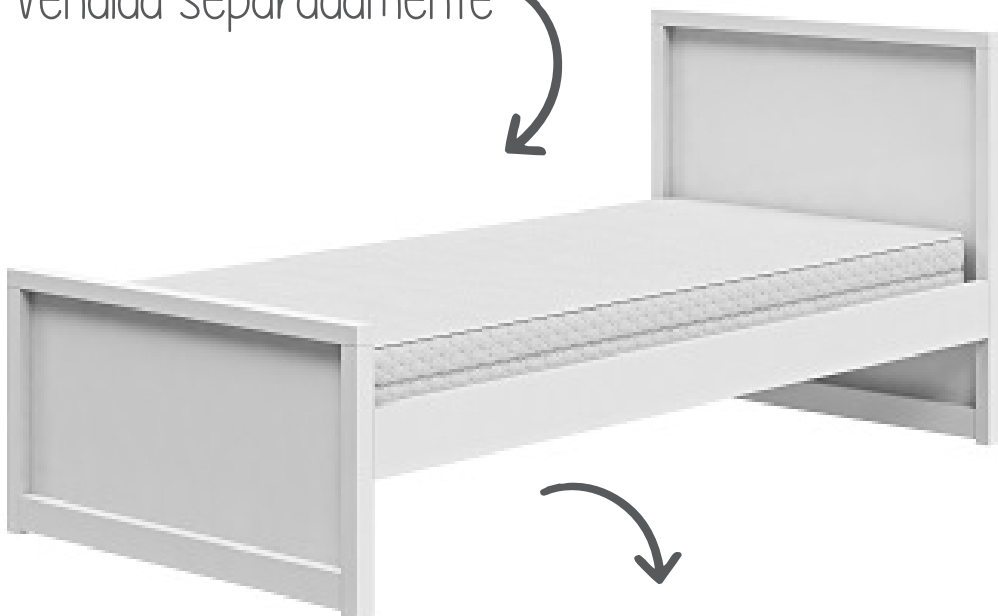

Cama Solteira

Certificado pelo INMETRO

Cama Auxiliar opcional
Vendida separadamente

Colchão 88cm x 188cm